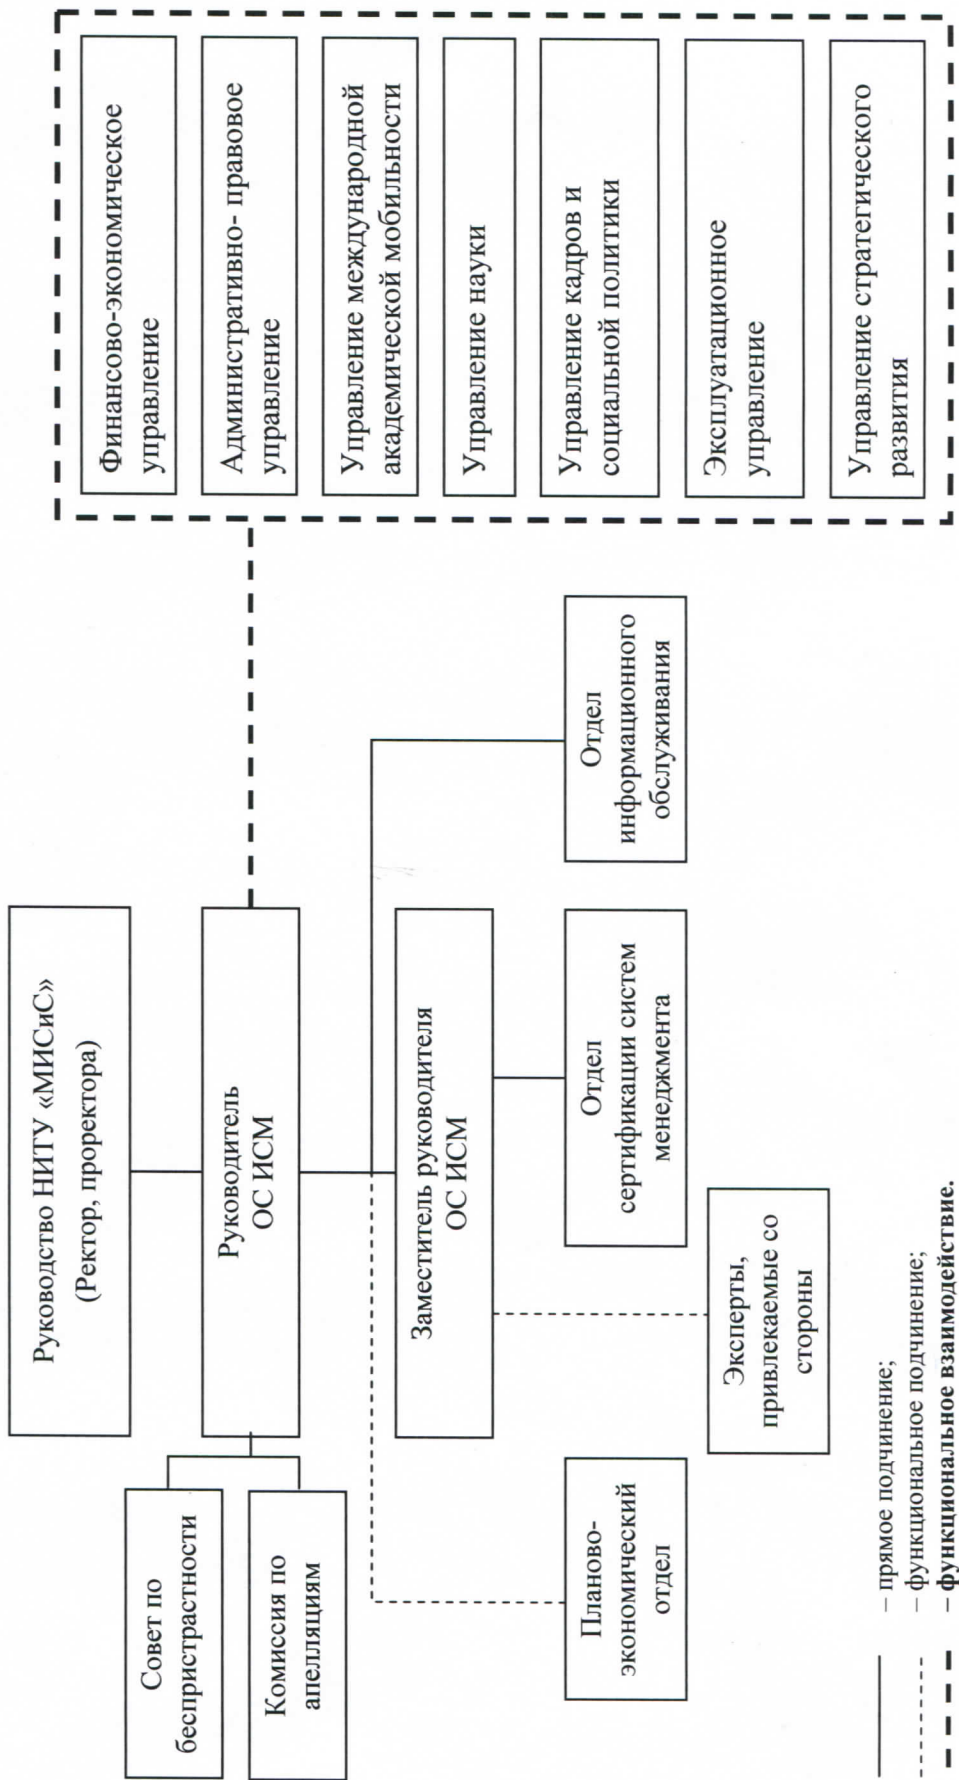

Приложение: Организационная структура ОС ИСМ.

Руководитель ОС ИСМ

Е.И. Хунузиди

С приказом ознакомлены:

Лузьмицкий О.В.

29.09.2014г.

Чулунова С.А.

29.09.2014г.

Приложение к Приказу № 4-11/11 от 29.09.2014 г.

**УТВЕРЖДАЮ**  
 Руководитель ОС ИСМ  
Е.И. Хунузида  
 «29» IX 2014 г.

**Структурная организационная схема ОС ИСМ**

- прямое подчинение;
- - - функциональное подчинение;
- . - . функциональное взаимодействие.